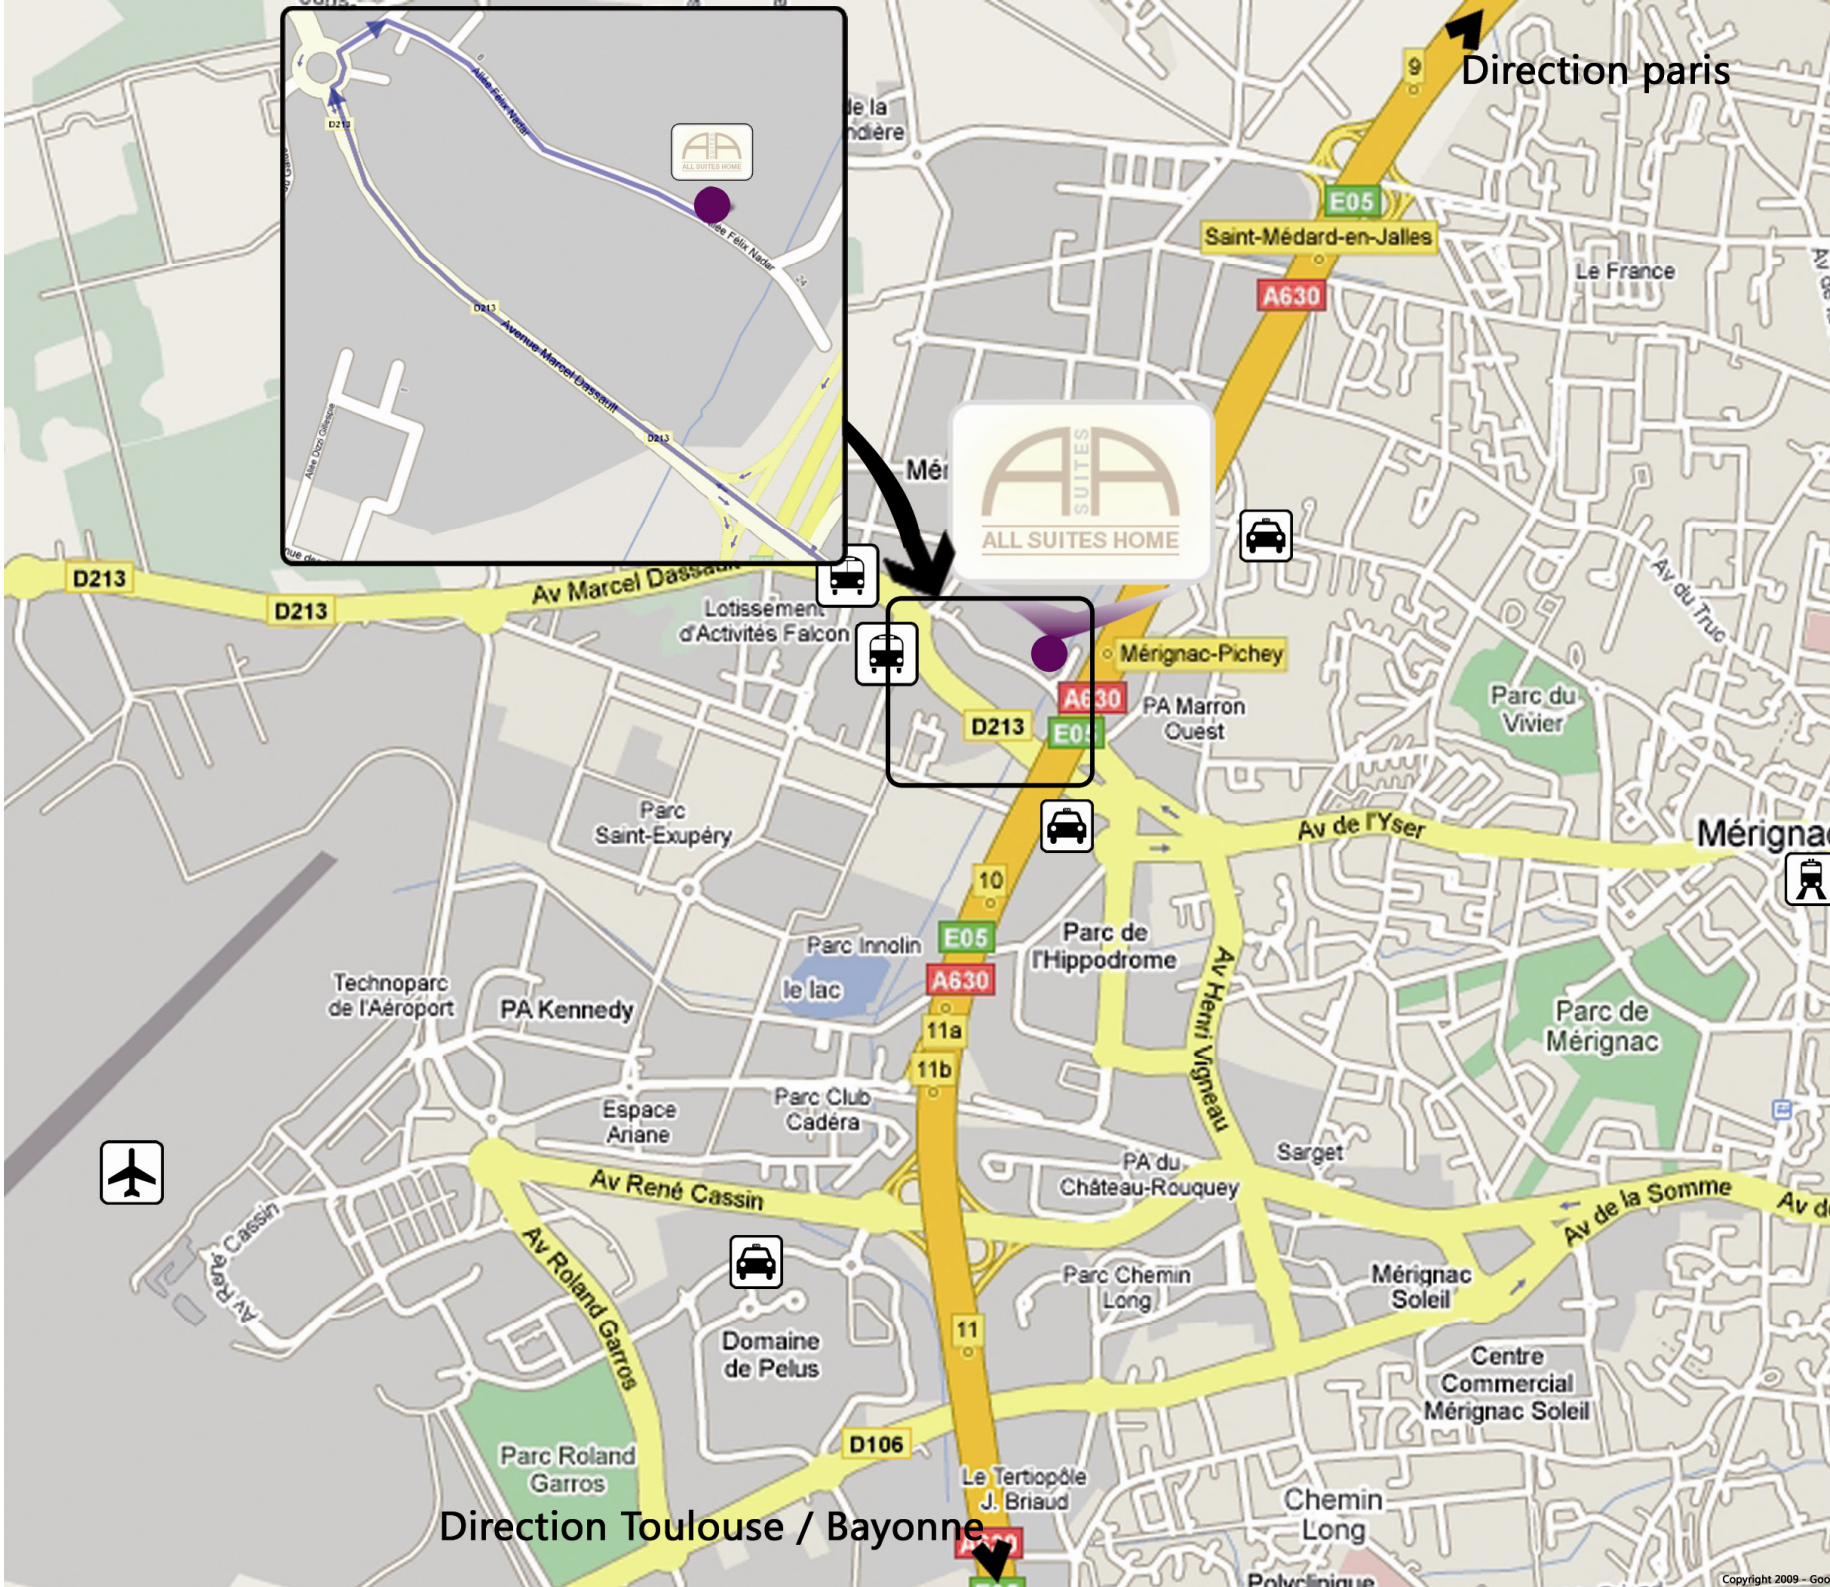

#### Depuis Paris (A630)

- Sortie 10 "Mérignac-Pichey"
- Prendre à droite (Av. Marcel Dassault)
- Au rond-point : 2<sup>ème</sup> sortie (rue Ferdinand Lesseps)
- 1<sup>ère</sup> à droite (Allée Felix nadar)

#### Depuis Toulouse (A630)

- Sortie 10 "Martignas-Sur-jalles"
- Rester sur la file de gauche
- Au 1<sup>er</sup> rond-point prendre la première sortie
- Au 2<sup>ème</sup> rond-point prendre la première sortie
- Passer au dessus de l'autoroute
- Au rond-point prendre la deuxième sortie
- Prendre la première à droite

### Tramway

Tram **B** : arrêt "Mérignac centre"  
 Puis prendre le Bus **50**  
 S'arrêter à l'arrêt "Galus"

### Avion / Aéroport

Prendre le bus **49** à l'aéroport  
 Descendre à l'arrêt "Lindberg"  
 Prendre le bus **70** à ce même arrêt  
 Descendre à l'arrêt "Grange Noire"

Direction Toulouse / Bayonne

Direction Paris